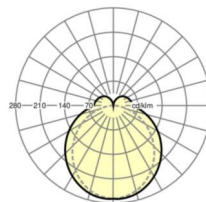

электротехника

Балласт	Электронный драйвер (1 штука)
Мощность системы	42W
сетевое напряжение	230V/50Hz
класс энергосбережения/Источник света	C

Оптика

Оснастка	LED, цветопередача/оттенок света CRI ≥ 80 / 3000K
Допуск для координаты цветности (MacAdam)	3SDCM
Фотобиологическая безопасность (светильник)	RG1
Номинальный световой поток	6531lm
Срок службы LED	50000h L80/B10 (Tq 35°C)
светоотдача светильников	157lm/W
Угол излучения	130° (C0) / 110° (C90)
UGR поп./вдоль	24.9 / 23.4

Механика

цвет корпуса	серебристый/ белый алюминий RAL 9006
размеры (LxWxH/DxH)	1531mm x 63mm x 54mm
вес (нетто)	2kg
Вид монтажа	сборка трековых систем, световая структура

DEEP-LINK

<https://www.regiolux.de/ru/article/19130004085>

Ссылка	LED 7500lm 830
ηLB	100 %
Φ ↓/↑	84 % / 16 %
UGR поп./вдоль	24.9 / 23.4

размеры

L	1531 mm	Длина
B	63 mm	Ширина
H	54 mm	Высота